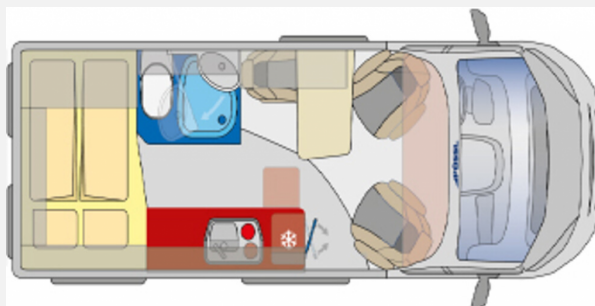

Exposé

Pössl Summit Shine 600 Fiat

82.479,- €

MwSt. ausweisbar

Fahrzeug

Grundriss

Technische Daten

Modell-/Baujahr	2024
Leistung	132 KW / 180 PS
Umweltplakette	grün
Schadstoffklasse/-norm	Euro 6d
Basisfahrzeug	Fiat Ducato
Motordetails	2,2 l MultiJet
Getriebe	Automatik
Anzahl Schlafplätze	2
Gesamtlänge	599 cm
Gesamtbreite	205 cm
Höhe	258 cm
Innenhöhe	190 cm
Aufbauart	Campervan
Masse in fahrber. Zustand	3010 kg
techn. zul. Gesamtmasse	3500 kg
Zuladung	490 kg
Sitze mit Gurt	4
Anhängerlast (gebremst)	2500 kg
Anhängerlast (ungebremst)	750 kg
Kraftstoff	Diesel
Heizung	Truma Dieselheizung E
Kühlschrankvolumen	100 l
Gefriervolumen	8 l
Wasservorrat	100 l
Abwassertankvolumen	110 l
Ladegerät	16 A
Batterie	95 Ah
Polster	Grigio Lucente
Steckdosen 230V	3
	Doppel-/franz. Bett