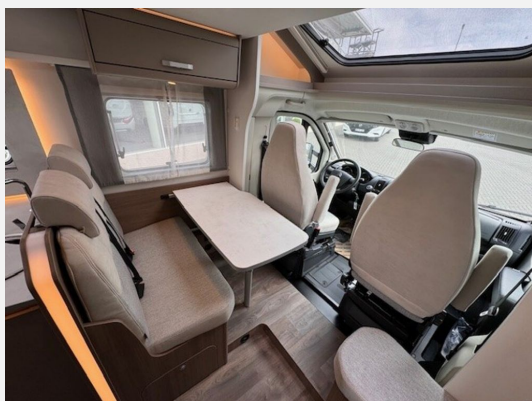

Im Internet gemachte Angaben sind unverbindlich und stellen keine zugesicherten Eigenschaften dar.

Der Verkäufer haftet nicht für Irrtümer, Eingabefehler und Daten , Übermittlungsfehler. Änderungen und Zwischenverkauf vorbehalten.

www.duerrwang.de

Irrtümer und Änderungen vorbehalten

Ausstattung

- Fernlichtassistent, Spurhalteassistent, Verkehrszeichenerkennung, Regensensor, Servolenkung, Tempomat
- GFK-Dach, Heckgarage, Markise
- TV
- Lichtsensor, Solaranlage
- Isofix, Sat-Antenne, WC

Irrtümer und Änderungen vorbehalten

Bilder