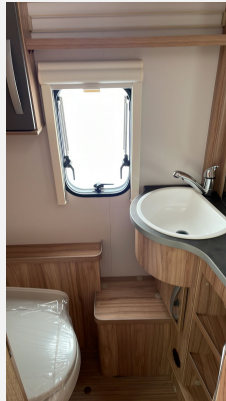

Verkäufer

MW-Caravanning
Herr Heinrich Meyer
Romantische Straße 17
86753 Möttingen

☎ +49 9083 - 969 90

FAX +49 9083 - 969 92 7

✉ info@mw-caravanning.de