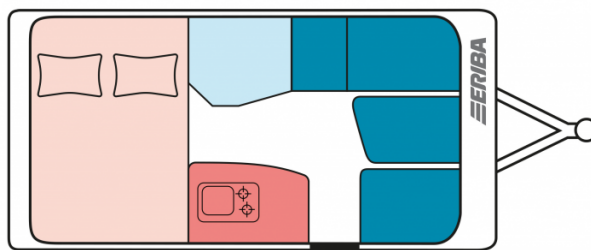

Exposé

Hymer Eriba Feeling 425

24.990,- €

MwSt. ausweisbar

Fahrzeug

Grundriss

Technische Daten

Modell-/Baujahr	2024
Anzahl der Achsen	1
Anzahl Schlafplätze	3
Gesamtlänge	607 cm
Gesamtbreite	217 cm
Masse in fahrber. Zustand	1074.5 kg
techn. zul. Gesamtmasse	1500 kg
Zuladung	425.5 kg
Infrastruktur	Küche WC
Polster	Maraldi
Farbe	weiß
	Doppelbett quer

Beschreibung

- * ERIBA Feeling 425
 - * Auflastung auf 1.500 kg
 - * Moving-Paket
- Bestehend aus:
- 22 l Abwassertank, rollbar (Unterbringung im Gaskasten)
 - Abstützfuß (4 Stk.) für Caravanstützen: Verhindert
 - Autarkpaket (95 Ah AGM-Aufbaubatterie, Ladegerät mit
 - Deichsel-Fahrradträger Thule Caravan Superb für zwei
 - Deichselstützrad mit integrierter Stützlastanzeige
 - Fliegenschutz-Rolltür (gesamte Türhöhe), bedienfreundlich
 - Steckdosenpaket (2 x 230 V Zusatzsteckdosen im Wohnraum)