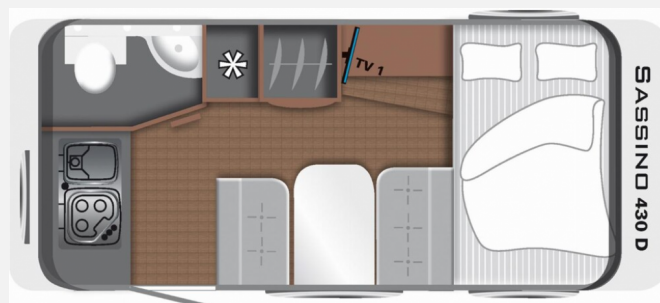

Exposé

LMC Sassino 430 D

17.990,- €

MwSt. ausweisbar

Fahrzeug

Grundriss

Technische Daten

Modell-/Baujahr	2024
Anzahl Schlafplätze	3
Gesamtlänge	626 cm
Gesamtbreite	213 cm
Höhe	265 cm
Umlaufmaß	909 cm
Aufbaulänge	504 cm
Masse in fahrber. Zustand	946 kg
techn. zul. Gesamtmasse	1360 kg
Zuladung	414 kg
Polster	Polsterstoff Silver Selection

Beschreibung

- B Moved Paket (Abwassertank 25 l rollbar, Frischwassertank 44 l, Fliegenschutztür, Therme für Warmwasserversorgung, Umluftanlage 230 V, Dachfenster 700 x 500 mm, Vorbereitung TV-Platz, Zusätzliche Beleuchtung (Stromschiene inkl. Spots), Dachverstärkung inkl. Vorbereitung für Klimaanlage, 2x USB-Steckdose für Stromschiene)
- Polster Sassino Silver Selection
- Zul. Gesamtgewicht 1.360 kg bei 1.360 kg Chassis
Tellerfüße wie auf Abbildung gegen Aufpreis möglich