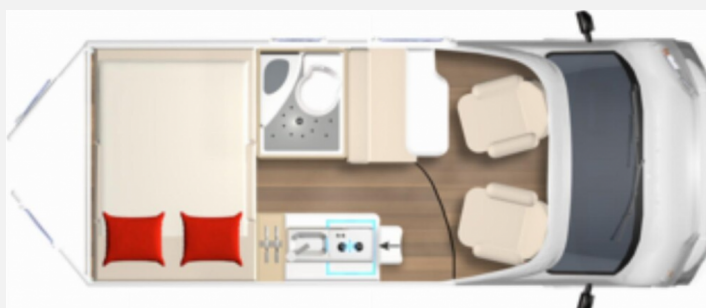

Exposé

Bürstner Campeo Black Forest C 540

79.900,- €

MwSt. ausweisbar

Fahrzeug

Grundriss

Technische Daten

Modell-/Baujahr	2023
Leistung	103 KW / 140 PS
Schadstoffklasse/-norm	Euro 6
Basisfahrzeug	Citroen Jumper
Motordetails	2,2L Blue HDi
Getriebe	Schaltgetriebe
Anzahl Schlafplätze	2
Gesamtlänge	541 cm
Gesamtbreite	208 cm
Höhe	270 cm
Aufbauart	Campervan
Masse in fahrber. Zustand	2903 kg
techn. zul. Gesamtmasse	3500 kg
Zuladung	597 kg
Sitze mit Gurt	4
Radstand	345 cm
Kraftstoff	Diesel
Heizung	Truma Combi
Polster	Black Forest
	Doppel-/franz. Bett