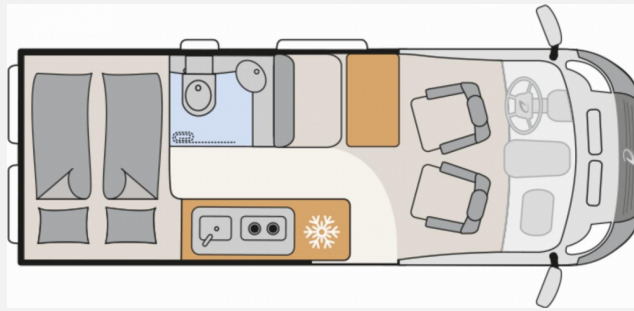

## Technische Daten

<b>Modell-/Baujahr</b>	2024
<b>Leistung</b>	103 KW / 140 PS
<b>Umweltplakette</b>	grün
<b>Schadstoffklasse/-norm</b>	Euro 6d
<b>Basisfahrzeug</b>	Fiat Ducato
<b>Motordetails</b>	Multijet 3
<b>Getriebe</b>	Schaltgetriebe
<b>Antriebsart</b>	Frontantrieb
<b>Anzahl Schlafplätze</b>	4
<b>Gesamtlänge</b>	599 cm
<b>Gesamtbreite</b>	205 cm
<b>Höhe</b>	265 cm
<b>Innenhöhe</b>	190 cm
<b>Aufbauart</b>	Campervan
<b>Masse in fahrber. Zustand</b>	3030 kg
<b>techn. zul. Gesamtmasse</b>	3499 kg
<b>Zuladung</b>	469 kg
<b>Infrastruktur</b>	WC
<b>Liegeflächen</b>	double_couch (197x157/140)
<b>Sitze mit Gurt</b>	4
<b>Radstand</b>	404 cm
<b>Anhängerlast (gebremst)</b>	2500 kg
<b>Anhängerlast (ungebremst)</b>	750 kg
<b>Kraftstoff</b>	Diesel
<b>Heizung</b>	Combi 4
<b>Kühlschrankvolumen</b>	84 l
<b>Gefriervolumen</b>	6 l
<b>Wasservorrat</b>	100 l
<b>Wasservorrat (inkl Boiler)</b>	10 l
<b>Abwassertankvolumen</b>	90 l
<b>Polster</b>	Hygge
<b>Farbe</b>	schwarz
	Mittelsitzgruppe, Seitensitzgruppe
	Doppel-/franz. Bett, Aufstelldach (Doppelbett)