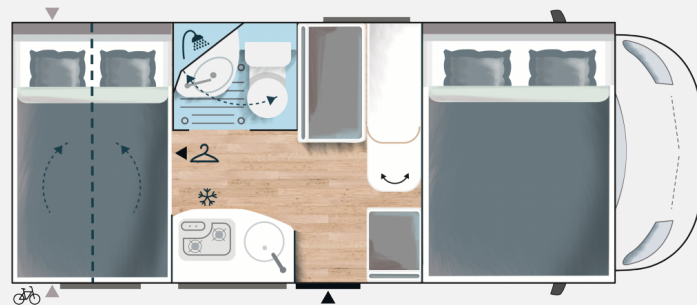

Challenger Alkoven C194 Start Edition Solar Markise 2024

63.990,- €

MwSt. ausweisbar

Technische Daten

Modell-/Baujahr	2024
Leistung	103 KW / 140 PS
Umweltplakette	grün
Schadstoffklasse/-norm	Euro 6d
Basisfahrzeug	FIAT Ducato
Getriebe	Schaltgetriebe
Anzahl Schlafplätze	4
Gesamtlänge	599 cm
Gesamtbreite	235 cm
Höhe	306 cm
Aufbauart	Alkoven
techn. zul. Gesamtmasse	3500 kg
Infrastruktur	Küche WC
Liegeflächen	Heck (208x132) Alkovenbett (155x203)
Sitze mit Gurt	5
Kraftstoff	Diesel
Farbe	weiß
	Mittelsitzgruppe
	Doppelbett quer