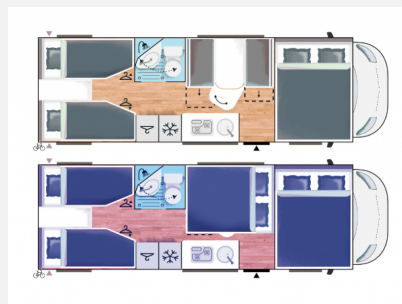

Exposé

Challenger Alkoven C387 Start Edition Arctic Solar 2024

71.990,- €

MwSt. ausweisbar

Fahrzeug

Grundriss

Technische Daten

Modell-/Baujahr	2024
Leistung	103 KW / 140 PS
Umweltplakette	grün
Schadstoffklasse/-norm	Euro 6d
Basisfahrzeug	FIAT Ducato
Getriebe	Schaltgetriebe
Anzahl Schlafplätze	6
Gesamtlänge	736 cm
Gesamtbreite	235 cm
Höhe	306 cm
Aufbauart	Alkoven
techn. zul. Gesamtmasse	3500 kg
Infrastruktur	Küche WC
Liegeflächen	Heck ((195x90) x 2) Alkovenbett (155x203) Seite (147/167x130)
Sitze mit Gurt	6
Kraftstoff	Diesel
Farbe	weiß
	Seitensitzgruppe
	Einzelbett, Doppelbett quer