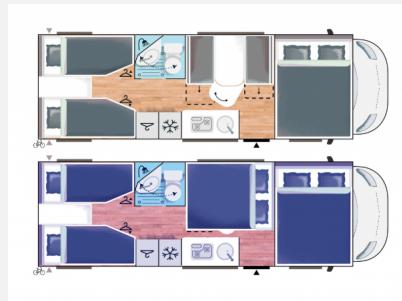

Challenger Alkoven C387 Start Edition Arctic Solar 2024

75.990,- €

MwSt. ausweisbar

Technische Daten

Modell-/Baujahr	2024
Leistung	103 KW / 140 PS
Umweltplakette	grün
Schadstoffklasse/-norm	Euro 6d
Basisfahrzeug	FIAT Ducato
Getriebe	Schaltgetriebe
Anzahl Schlafplätze	6
Gesamtlänge	736 cm
Gesamtbreite	235 cm
Höhe	306 cm
Aufbauart	Alkoven
techn. zul. Gesamtmasse	3500 kg
Infrastruktur	Küche WC
Liegeflächen	Heck ((195x90) x 2) Alkovenbett (155x203) Seite (147/167x130)
Sitze mit Gurt	6
Kraftstoff	Diesel
Farbe	weiß
	Seitensitzgruppe
	Einzelbett, Doppelbett quer