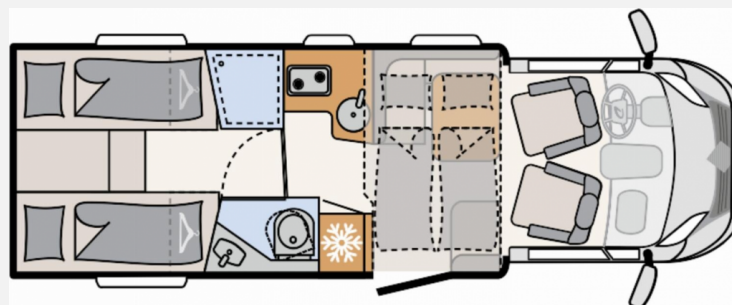

Exposé

Dethleffs Just Camp T 7052 EB

74.900,- €

MwSt. ausweisbar

Fahrzeug

Grundriss

Technische Daten

Modell-/Baujahr	2024
Anzahl der Achsen	2
Leistung	102 KW / 140 PS
Umweltplakette	grün
Schadstoffklasse/-norm	Euro 6d
Basisfahrzeug	Opel
Motordetails	BlueHDi 140
Getriebe	Schaltgetriebe
Antriebsart	Frontantrieb
Anzahl Schlafplätze	4
Gesamtlänge	741 cm
Gesamtbreite	233 cm
Höhe	294 cm
Innenhöhe	213 cm
Aufbauart	Teilintegriert
Masse in fahrber. Zustand	3060 kg
techn. zul. Gesamtmasse	3499 kg
Zuladung	439 kg
Infrastruktur	WC
Liegeflächen	Einzelbett (215x80) double_couch (Umbau: 210x190) Hubbett (200x140- 120)
Sitze mit Gurt	4
Radstand	404 cm
Anhängerlast (gebremst)	2000 kg
Anhängerlast (ungebremst)	750 kg
Kraftstoff	Diesel
Heizung	Truma Combi 6
Kühlschrankvolumen	137 l
Gefriervolumen	15 l
Wasservorrat	116 l
Abwassertankvolumen	90 l
Polster	Wohnwelt Drake
Farbe	weiß
	Einzelbett, Doppel-/franz. Bett, Hubbett