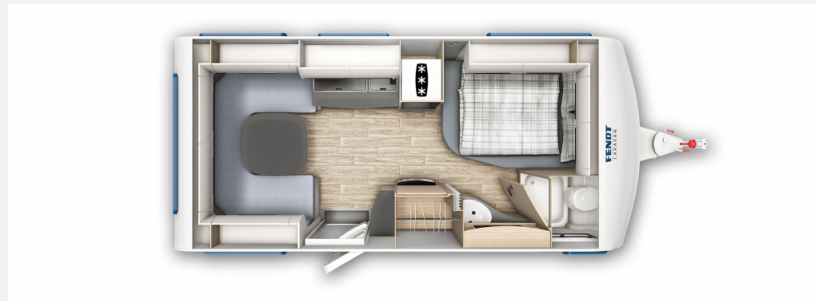

Exposé

Fendt Apero 465 SFB Model 2024 sofort verfügbar

26.900,- €

MwSt. ausweisbar

Fahrzeug

Grundriss

Technische Daten

Modell-/Baujahr	2024
Anzahl Schlafplätze	4
Gesamtlänge	703 cm
Gesamtbreite	232 cm
Höhe	266 cm
Innenhöhe	198 cm
Umlaufmaß	962 cm
Aufbaulänge	589 cm
Masse in fahrber. Zustand	1279 kg
techn. zul. Gesamtmasse	1500 kg
Auflastung	1800 kg
Infrastruktur	WC
Liegeflächen	Bug (140x200) Heck (144/141x210)
Heizung	Truma S 3004
Kühlschrankvolumen	133 l
Gefriervolumen	3 l
Wasservorrat	24 l
	Doppel-/franz. Bett

Beschreibung

Sonderausstattung FENDT:
FLIEGENGITTER TÜR 17 RE.
DEKOPAKET PLUS SUNSET
DACHVERST.F.KL.DACHH.BLEIBEN
STÜTZE VERSTÄRKT MIT BIG-FOOT
STOFFAUSF.SUNSET A465SFB
GAS-AUSSENSTECKDOSE
GEW.ERH.465/490 P 1800KG SW/P
STROMENTN.VORZ.M.TV