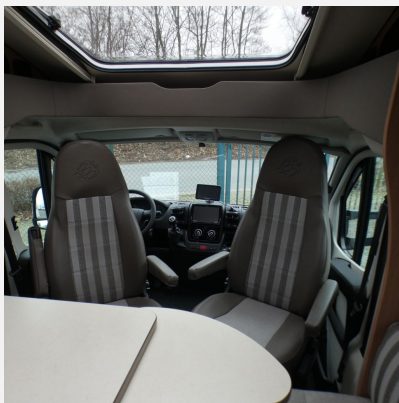

Kein Logo
vorhanden