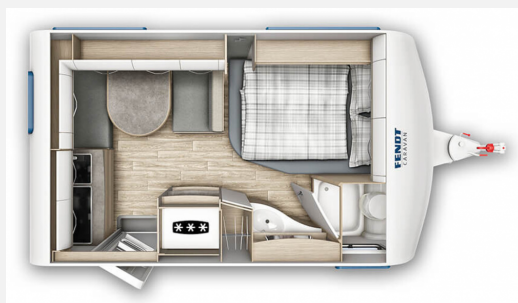

Exposé

Fendt Bianco Activ 390 FHS

24.390,- €

MwSt. ausweisbar

Fahrzeug

Grundriss

Technische Daten

Modell-/Baujahr	2024
Anzahl Schlafplätze	3
Gesamtlänge	603 cm
Gesamtbreite	232 cm
Höhe	266 cm
Umlaufmaß	864 cm
Aufbaulänge	488 cm
Masse in fahrber. Zustand	1205 kg
techn. zul. Gesamtmasse	1700 kg
Zuladung	495 kg
Polster	Almeria
	Doppel-/franz. Bett

Beschreibung

- Fliegenschutztüre
- Safety-Paket
- Fußbodentemperierung elektrisch (temp. Bereich modellabhängig)
- Gewichtserhöhung 1.700 kg AAA (Fahrwerk, Bereifung)
- Stabilformstützen verzinkt mit Big?Foot (AL-KO)