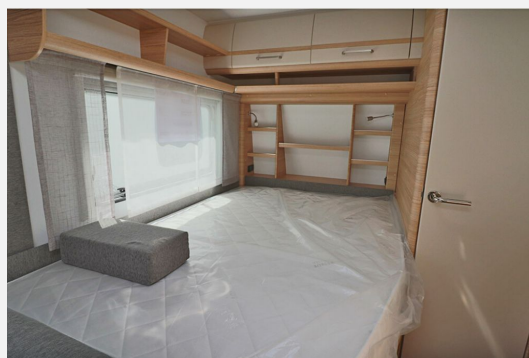

Exposé

Fendt Bianco Activ 390 FHS

24.390,- €

MwSt. ausweisbar

Fahrzeug

Grundriss

Technische Daten

Modell-/Baujahr	2024
Anzahl Schlafplätze	3
Gesamtlänge	603 cm
Gesamtbreite	232 cm
Höhe	266 cm
Umlaufmaß	864 cm
Aufbaulänge	488 cm
Masse in fahrber. Zustand	1205 kg
techn. zul. Gesamtmasse	1700 kg
Zuladung	495 kg
Polster	Almeria
	Doppel-/franz. Bett

Ausstattung

- Antischlingerkupplung
- WC

Bilder

Markenwelten entdecken bei Burmeister

Vielfalt für Ihren individuellen Caravan-Traum. Sprechen Sie uns an.

caribago

Das Reisemobil

maibsu