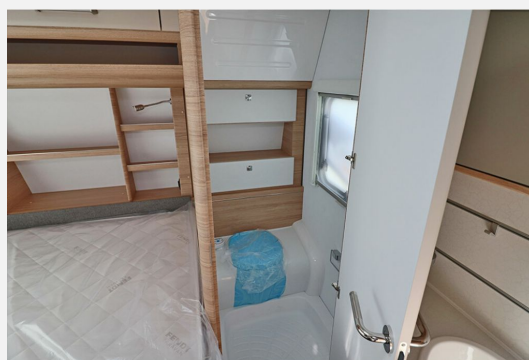

Exposé

Fendt Bianco Activ 390 FHS

24.390,- €

MwSt. ausweisbar

Fahrzeug

Grundriss

Technische Daten

Modell-/Baujahr	2024
Anzahl Schlafplätze	3
Gesamtlänge	603 cm
Gesamtbreite	232 cm
Höhe	266 cm
Umlaufmaß	864 cm
Aufbaulänge	488 cm
Masse in fahrber. Zustand	1205 kg
techn. zul. Gesamtmasse	1700 kg
Zuladung	495 kg
Polster	Almeria
	Doppel-/franz. Bett

Ausstattung

- Antischlingerkupplung
- WC

Bilder

Markenwelten entdecken bei Burmeister

Vielfalt für Ihren individuellen Caravan-Traum. Sprechen Sie uns an.

caribago

Das Reisemobil

maibsu