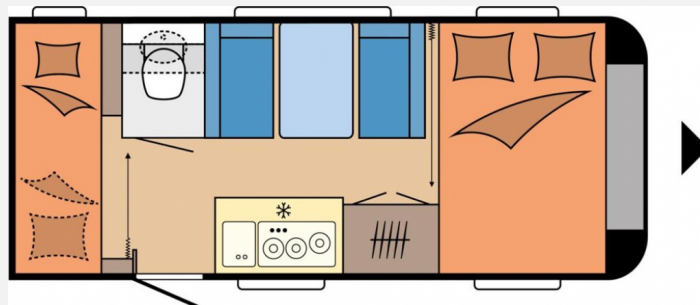

Hobby **KNAUS** MORELO NIESMANN + BISCHOFF **TABBERT** WEINSBERG

Grundriss

Kein Logo
vorhanden

Technische Daten

Modell-/Baujahr	2024
Anzahl Schlafplätze	2
Gesamtlänge	672 cm
Gesamtbreite	220 cm
Höhe	263 cm
Umlaufmaß	929 cm
Aufbaulänge	553 cm
Masse in fahrber. Zustand	1150 kg
techn. zul. Gesamtmasse	1500 kg
Zuladung	350 kg
Auflastung	1500 kg
Heizung	Truma S 3004
Kühlschrankvolumen	98.00 l
Wasservorrat	25 l
Abwassertankvolumen	23 l
Polster	Pico
Steckdosen 230V	7
	Etagenbett, Doppel-/franz. Bett