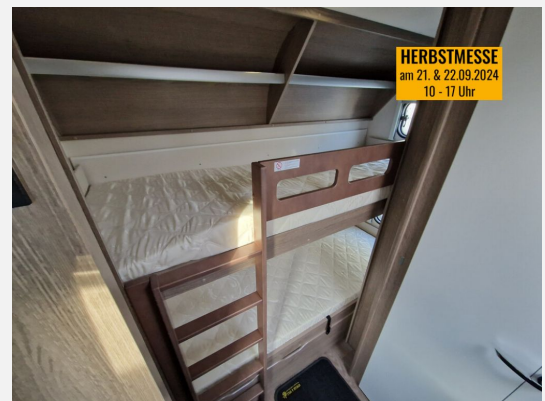

Beschreibung

- 1.500 kg Auflastung mit technischer Änderung für Einachser
- Vorbereitung Dachklimaanlage
- Bugfenster mit vollintegriertem Verdunklungs- und Insektenschutzplissee
- Ambientebeleuchtung, Ausführung modellabhängig
- USB-Doppelladesteckdose
- Polster Pico
- Fernsehgelenkhalter inkl. benötigter Anschlüsse, ohne Videokabel (Cinch)
- Ausstellungsfahrzeug! Trotz aller Mühe und Sorgfalt, sind Fehler in dieser spezifischen Fahrzeugbeschreibung nicht ausgeschlossen. Die Beschreibung dient lediglich der allgemeinen Identifizierung des Wagens und stellt keinen Vertragsbestandteil im rechtlichen Sinne dar. Ausschlaggebend sind einzig und allein die Vereinbarungen im Kaufvertrag. Den genauen Ausstattungsumfang erhalten Sie von Ihrem Verkaufsberater vor Ort.

Ausstattung

- Antischlingerkupplung
- WC

Bilder