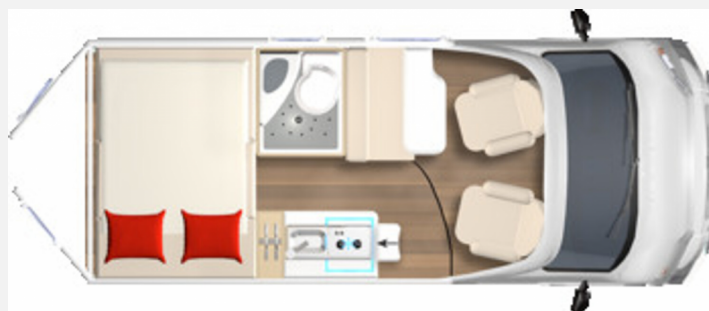

Exposé

Bürstner Campeo C 540 4X4 Allrad, Schlafdach, 4 Personen

81.990,- €

MwSt. ausweisbar

Fahrzeug

Grundriss

Technische Daten

Modell-/Baujahr	2024, 2024
Leistung	103 KW / 140 PS
Basisfahrzeug	Citroën
Motordetails	Citroën Jumper 2,2 Blue HDI - 140 PS - Euro 6d
Getriebe	Schaltgetriebe
Anzahl Schlafplätze	4
Gesamtlänge	541 cm
Gesamtbreite	208 cm
Höhe	270 cm
Innenhöhe	190 cm
Aufbauart	Campervan
techn. zul. Gesamtmasse	3500 kg
Liegeflächen	Seite (80 x 180) Heck (133/130x197)
Kraftstoff	Diesel
Farbe	weiß
	Einzelbett, Doppel-/franz. Bett, Aufstelldach (Doppelbett)

Beschreibung

Bürstner Campeo 540 4x4
 ☒ Außenspiegel elektr. anklappbar
 ☒ Markise anthrazig 3,15 mtr.
 ☒ Schlafdach weiß
 ☒ Abwassertank u. Leitungen isoliert und beheizt
 ☒ Vorbereitung Solarmodule
 ☒ Pioneer AVH-DAB Multimedia Station u. Rückfahrkamara
 ☒ Campeo Paket Nord (elektr. Einstiegstufe, Fahrerhausverdunkelung, Fliegenschutztür)
 ☒ Active 4x4 Paket Campeo (Rahmenfenster, Bestückung Active, Spoilerschutzrohr, Aufkleber Active)
 ☒ Off Road Paket (Unterbodenschutz, verstärkte Federn, Sperrdifferential, All-Road Reifen, Radhausverbreiterung)
 ☒ Chassis Paket Campeo (Sitzbezüge Fahrerhaus, Beifahrerairbag, Tempomat, Außenspiegel elektrisch verstell- und beheizbar, Klimaanlage manuell, Traction Control, Radiovorbereitung)
 ☒ Technik und Design Paket (Chromringe Citroen, Lederlenkrad inkl. Schaltknopf, Lüfdüsen grau umrandet, LED Tagfahrlicht, Lenkradfernbedienung)
 ☒ Lichtpaket (indirekte Beleuchtung, Fahrerhausbeleuchtung)
 ☒ Gewichtserhöhung auf 3500kg (4x4)
 ☒ 140 PS Motorisierung
 ☒ 4x4 Basis Paket Campeo
 360° Bilder entsprechen nicht dem ausgestellten Fahrzeugen, sondern Fahrzeugen der gleichen Baureihe.
 Ausstattungsmerkmale können variieren.
 Peißenberg, ein Weg der sich lohnt, ganz gleich wo man wohnt...
 Finanzierung und Inzahlungnahme gerne möglich.
 Irrtümer, Änderungen und Zwischenverkauf vorbehalten.
 Ihr Gérard Team
 Weitere Ausstattungen: Fenster im Toilettenraum