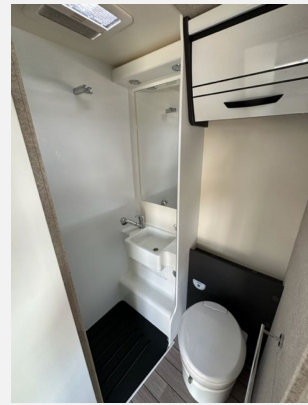

Kein Logo
vorhanden