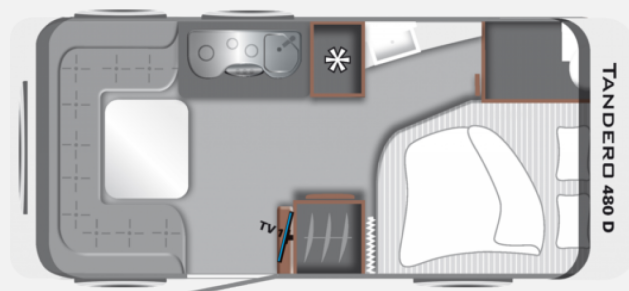

Kein Logo
vorhanden

Exposé

LMC Tandero 480 D

37.440,- €

MwSt. ausweisbar

Fahrzeug

Grundriss