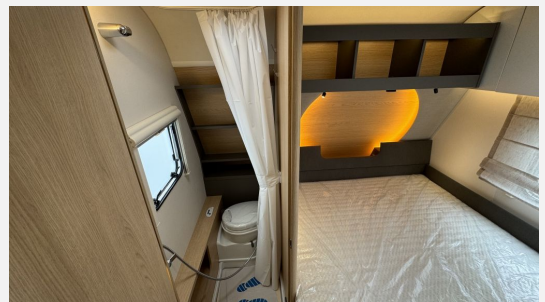

Kein Logo
vorhanden