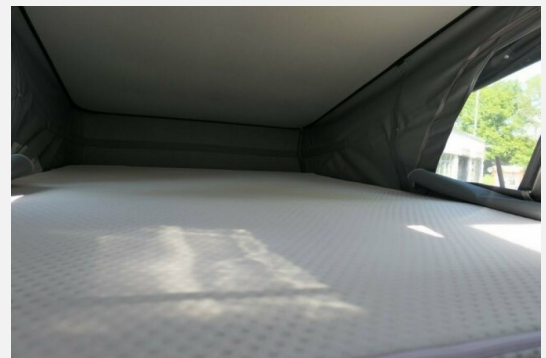

Ausstattung

- Dusche separat
- Radio
- Einparkhilfe hinten
- Airbag, Scheckheft gepflegt

Bilder