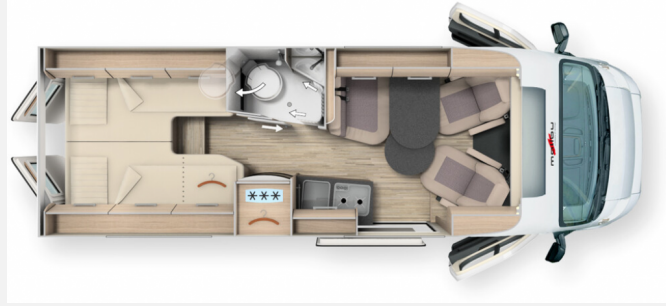

Grundriss

Technische Daten

Modell-/Baujahr	2023
Leistung	132 KW / 180 PS
Schadstoffklasse/-norm	Euro 6d
Basisfahrzeug	Fiat Ducato
Motordetails	2,2 l Multijet
Getriebe	Automatik
Anzahl Schlafplätze	2
Gesamtlänge	636 cm
Gesamtbreite	205 cm
Höhe	259 cm
Aufbauart	Campervan
Masse in fahrber. Zustand	3018 kg
techn. zul. Gesamtmasse	4000 kg
Zuladung	982 kg
Sitze mit Gurt	4
Radstand	404 cm
Anhängerlast (gebremst)	2500 kg
Kraftstoff	Diesel
Heizung	Truma Combi 6D+E
Kühlschrankvolumen	80.00 l
Gefriervolumen	5.00 l
Wasservorrat	100 l
Abwassertankvolumen	92 l
Batterie	160.00 Ah
Polster	Lissabon
Steckdosen 230V	3
Steckdosen 12V	3
	Einzelbett