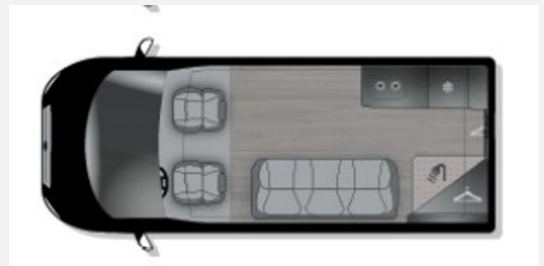

DÜRRWANG-MÖRLEIN

HYMER-CENTER-DORTMUND