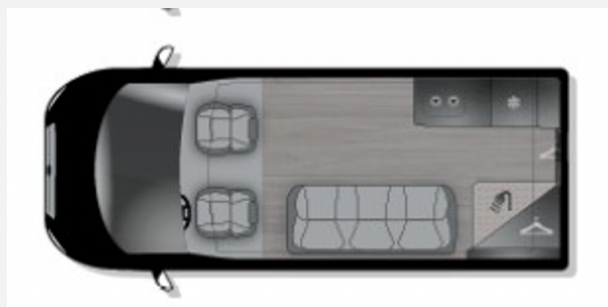

Exposé

Crosscamp Camper Van FLEX 541

54.900,- €

MwSt. ausweisbar

Fahrzeug

Grundriss

Technische Daten

Modell-/Baujahr	2023
Leistung	121 KW / 165 PS
Schadstoffklasse/-norm	Euro 6
Motordetails	2.2 BlueHDi
Getriebe	Schaltgetriebe
Anzahl Schlafplätze	4
Gesamtlänge	541 cm
Gesamtbreite	205 cm
Aufbauart	Campervan
Masse in fahrber. Zustand	2828 kg
techn. zul. Gesamtmasse	3499 kg
Zuladung	671 kg
Sitze mit Gurt	2
Radstand	345 cm
Anhängerlast (gebremst)	2500 kg
Kraftstoff	Diesel
Heizung	Dieselheizung
Polster	Wohnwelt Canaima
Steckdosen 230V	2
	Einzelbett

Beschreibung

- UNLIMITED EDITION (? Stoßfänger in Wagenfarbe lackiert ? Antenne mit Lautsprecher und Radiovorbereitung ? 16? Leichtmetallfelgen ? Lenkrad und Schaltknäuf in Leder ? Techno Trim ? LED-Tagfahrlicht ? Rahmenfenster ? Vorzeltleuchte ? Markise ? Zusatzpolster Schlafcouch ? Variabler Duschaum inkl. mobiler Außendusche ? Variabler Kleiderschrank ? Dachschranke und Seitenwand mit indirekter Beleuchtung ? Vorbereitung Solarmodule ? Kabelvorbereitung für Rückfahrkamera)
- Aufstelldach schwarz, vorne komplett zu öffnen inkl. elektrischem Schließassistenten, Fliegengitter, Schwannenhalsleuchte und USB-Steckdose, mit hochwertiger Matratze
- Opel Movano BlueHDi (2,2 l / 165 PS / 121 kW) - 3.499 kg zul. Gesamtgewicht
- Graphit Grey Metallic
- Toterwinkelassistent
- Anhängerkupplung abnehmbar
- Sicherheitspaket: Notbremsassistent mit Spurhalteassistent, Regen- und Dämmerungssensor Verkehrszeichenerkennung Ablendautomatik
- Lenkradbedienung für Radio
- Nebelscheinwerfer
- Fahrerhaus Klimautomatik
- ESP mit Traction +
- Zweite Aufbauakku 95 Ah
- Camping Car Reifen M + S
- *Im Internet gemachte Angaben sind unverbindlich und stellen keine zugesicherten Eigenschaften dar. Der Verkäufer haftet nicht für Irrtümer, Eingabefehler und Daten , Übermittlungsfehler. Änderungen und Zwischenverkauf vorbehalten.*