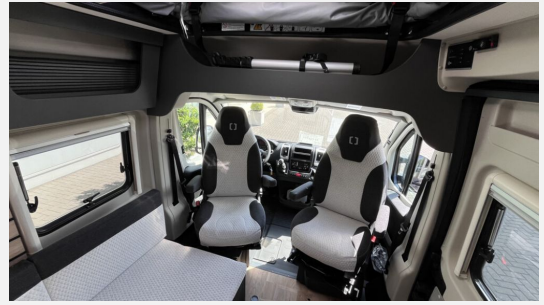

DÜRRWANG-MÖRLEIN

HYMER-CENTER-DORTMUND