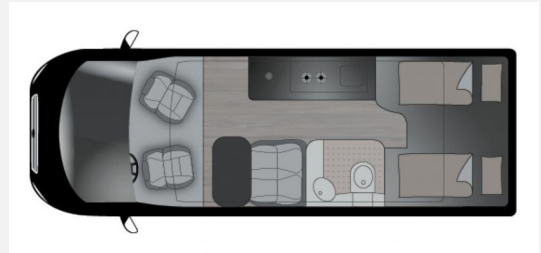

DÜRRWANG-MÖRLEIN

HYMER-CENTER-DORTMUND

DÜRRWANG-MÖRLEIN

Verkäufer

Dürrwang GmbH & co KG
Herr Team Fahrzeugverkauf
Gneisenaualle 15
44329 Dortmund

☎ 0231 9411650

FAX 0231 94116525

✉ info@duerrwang.de