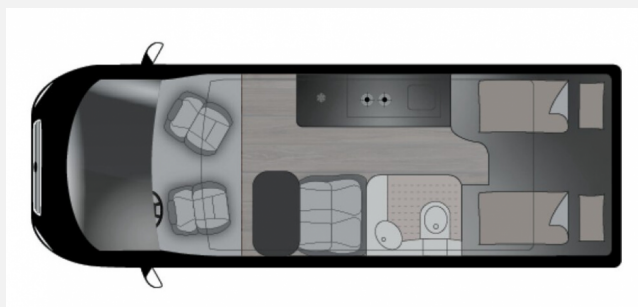

Exposé

Crosscamp Camper Van FULL 640

59.900,- €

MwSt. ausweisbar

Fahrzeug

Grundriss

Technische Daten

Modell-/Baujahr	2023
Leistung	121 KW / 165 PS
Schadstoffklasse/-norm	Euro 6
Motordetails	2.2 BlueHDi
Getriebe	Schaltgetriebe
Anzahl Schlafplätze	2
Gesamtlänge	639 cm
Gesamtbreite	205 cm
Aufbauart	Campervan
Masse in fahrber. Zustand	3020 kg
techn. zul. Gesamtmasse	3499 kg
Zuladung	479 kg
Sitze mit Gurt	4
Radstand	404 cm
Anhängerlast (gebremst)	2500 kg
Kraftstoff	Diesel
Heizung	Truma Combi 4
Polster	Wohnwelt Canaima
Steckdosen 230V	2
Steckdosen 12V	1
	Einzelbett