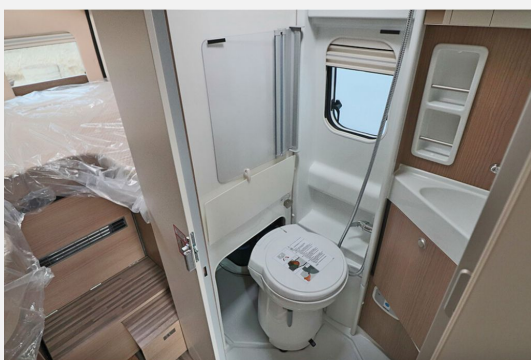

Markenwelten entdecken bei Burmeister

Vielfalt für Ihren individuellen Caravan-Traum. Sprechen Sie uns an.

caribago
Das Reisemobil

malibu

ROAD
CAR

TIGER

FENDT
CARAVAN

EHYMER

MORELO
LIFE CARAVAN

TABBERT

KNAUS

POSSL
LIFE TRAVEL

Sunlight

WEINBERG
LIFE TRAVEL

BURMEISTER
CARAVAN CENTER RODENSDORF

www.caravan-center.de