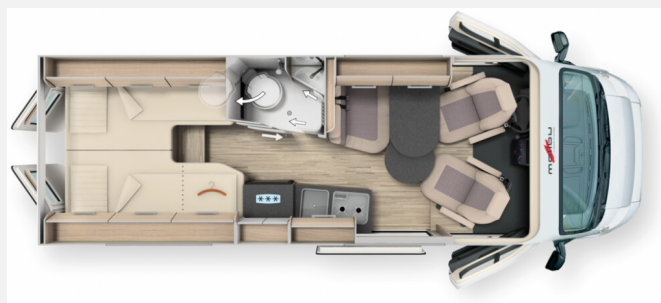

Exposé

Malibu Van diversity GT skyview 640 LE K

90.490,- €

MwSt. ausweisbar

Fahrzeug

Grundriss

Technische Daten

Modell-/Baujahr	2023
Leistung	132 KW / 180 PS
Schadstoffklasse/-norm	Euro 6d
Basisfahrzeug	Fiat Ducato
Motordetails	2,2 l Multijet
Getriebe	Automatik
Anzahl Schlafplätze	2
Gesamtlänge	636 cm
Gesamtbreite	205 cm
Höhe	259 cm
Aufbauart	Campervan
Masse in fahrber. Zustand	3042 kg
techn. zul. Gesamtmasse	4000 kg
Zuladung	958 kg
Sitze mit Gurt	4
Radstand	404 cm
Anhängerlast (gebremst)	2500 kg
Kraftstoff	Diesel
Heizung	Truma Combi 6D+E
Kühlschrankvolumen	84.00 l
Gefriervolumen	6.00 l
Wasservorrat	100 l
Abwassertankvolumen	92 l
Batterie	80.00 Ah
Polster	Ancona - Textilleder-Stoff-Kombination
Steckdosen 230V	3
Steckdosen 12V	3
	Einzelbett