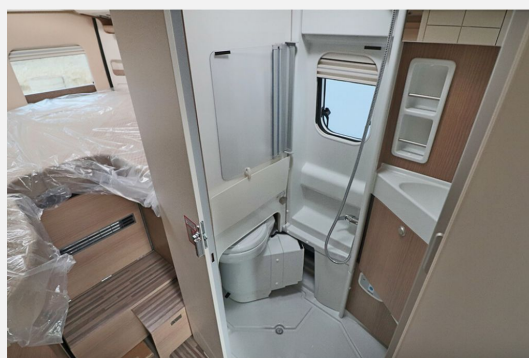

Markenwelten entdecken bei Burmeister

Vielfalt für Ihren individuellen Caravan-Traum. Sprechen Sie uns an.

caribago
Das Reisemobil

malibu

ROAD
CAR

TIGER

FENDT
CARAVAN

EHYMER

MORELO
LIFE CARAVAN

TABBERT

KNAUS

POSSL
LIFE TRAVEL

Sunlight

WEINBERG
LIFE TRAVEL

BURMEISTER
CARAVAN CENTER RODENSDORF

www.caravan-center.de