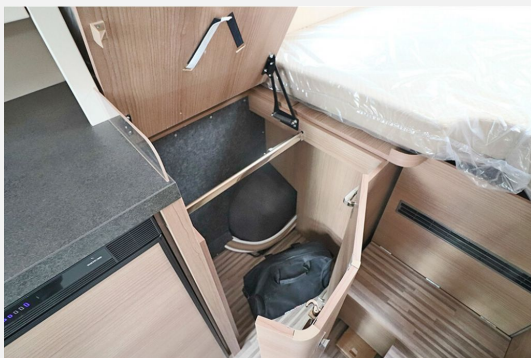

Markenwelten entdecken bei Burmeister

Vielfalt für Ihren individuellen Caravan-Traum. Sprechen Sie uns an.

caribago
Das Reisemobil

malibu

ROAD
CAR

TIGER

FENDT
CARAVAN

EHYMER

MORELO
LIFE CARAVAN

TABBERT

KNAUS

POSSL
LIFE TRAVEL

Sunlight

WEINBERG
LIFE TRAVEL

BURMEISTER
CARAVAN CENTER RODENSDORF

www.caravan-center.de