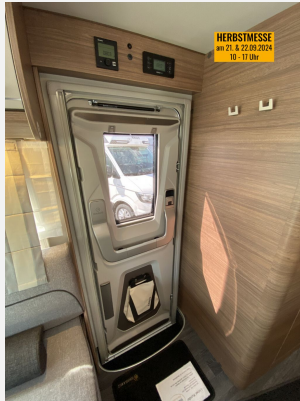

Kein Logo
vorhanden