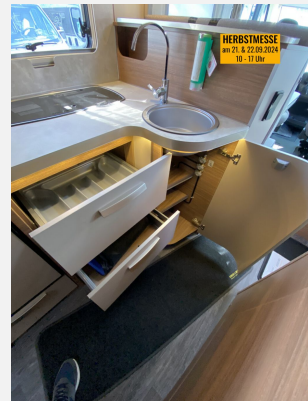

Kein Logo
vorhanden