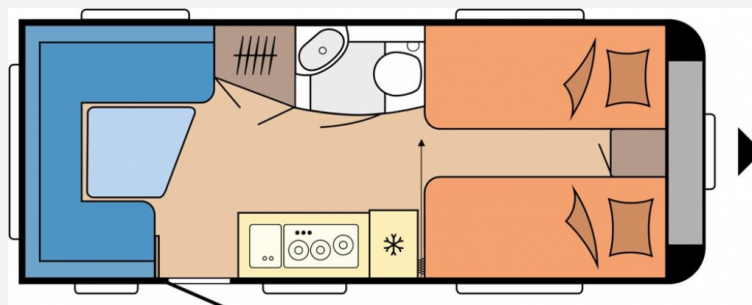

Exposé

Hobby Excellent Edition 495 UL

26.990,- €

MwSt. ausweisbar

Fahrzeug

Grundriss

Technische Daten

Modell-/Baujahr	2024
Anzahl Schlafplätze	4
Gesamtlänge	714 cm
Gesamtbreite	230 cm
Höhe	264 cm
Umlaufmaß	971 cm
Aufbaulänge	595 cm
Masse in fahrber. Zustand	1321 kg
techn. zul. Gesamtmasse	1800 kg
Zuladung	479 kg
Auflastung	1800 kg
Heizung	Truma S-3004
Polster	Santo
Steckdosen 230V	9
	Einzelbett