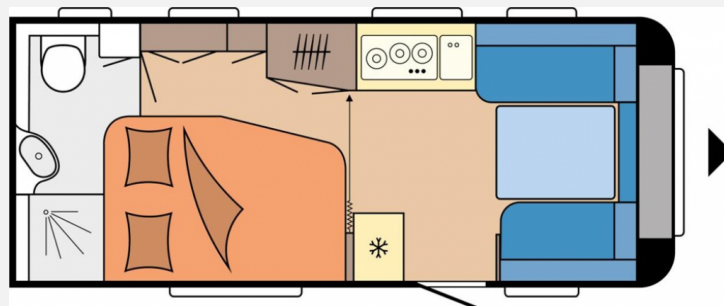

Exposé

Hobby Excellent 495 WFB

28.950,- €

MwSt. ausweisbar

Fahrzeug

Grundriss

Technische Daten

Modell-/Baujahr	2024
Anzahl Schlafplätze	4
Gesamtlänge	714 cm
Gesamtbreite	230 cm
Höhe	264 cm
Umlaufmaß	971 cm
Aufbaulänge	595 cm
Masse in fahrber. Zustand	1346 kg
techn. zul. Gesamtmasse	1800 kg
Zuladung	454 kg
Auflastung	1800 kg
Heizung	Truma Combi 4
Polster	Nora
Steckdosen 230V	9
	Doppel-/franz. Bett