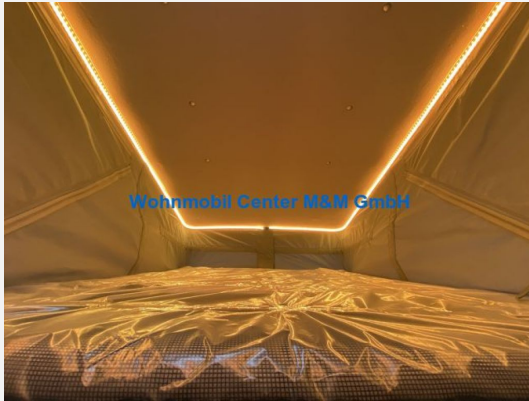

Wohnmobil Center M&M GmbH