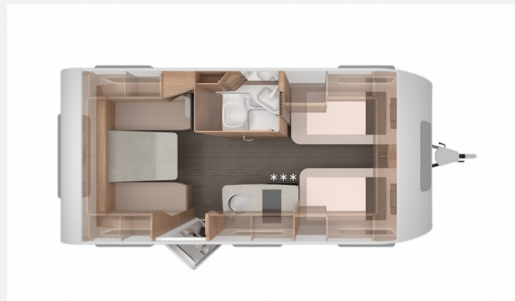

Exposé

Knaus Südwind 460 EU 60 Years Modell 2024

27.990,- €

MwSt. ausweisbar

Fahrzeug

Grundriss

Technische Daten

Modell-/Baujahr	2024
Anzahl der Achsen	1
Anzahl Schlafplätze	4
Gesamtlänge	695 cm
Gesamtbreite	232 cm
Höhe	257 cm
Innenhöhe	196 cm
Umlaufmaß	927 cm
Aufbaulänge	492 cm
techn. zul. Gesamtmasse	1700 kg
Infrastruktur	Küche WC
Liegeflächen	Bug (200x85; 188 x 85) Heck (198x114/126)
Kühlschrankvolumen	98 l
Wasservorrat	45 l
Polster	Grey Comfort
Steckdosen 230V	7
Steckdosen USB	2
Farbe	grau
	Face-to-Face Sitzgruppe
	Einzelbett