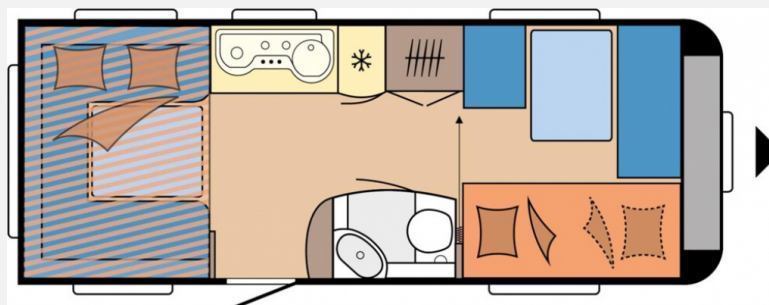

Exposé

Hobby De Luxe 515 UHK

35.152,- €

MwSt. ausweisbar

Fahrzeug

Grundriss

Technische Daten

Modell-/Baujahr	2024
Anzahl Schlafplätze	6
Gesamtlänge	754 cm
Gesamtbreite	230 cm
Höhe	264 cm
Umlaufmaß	1012 cm
Aufbaulänge	635 cm
Masse in fahrber. Zustand	1483 kg
techn. zul. Gesamtmasse	2000 kg
Zuladung	517 kg
Heizung	S 3004
Polster	Turo
Steckdosen 230V	6
	Etagenbett, Hubbett

Beschreibung

- Auflastung auf 2.000 kg inkl. Leichtmetallfelgen Schwarz
- Fernsehgelenkhalter inkl. benötigter Anschlüsse, ohne Videokabel (Cinch)
- Teppichboden im Wohnraum, herausnehmbar
- Wasserpumpe mit Zusatzschalter
- Mikrowelle, 20 Liter und Dunstabzugshaube DOMETIC
- Garage unter Etagenbett
- Wohnwelt Turo