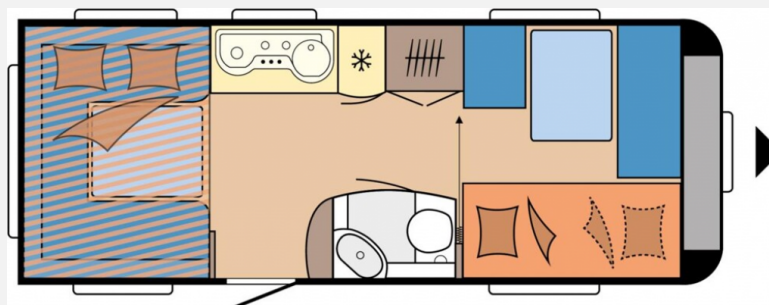

## Hobby De Luxe 515 UHK

**35.152,- €**

MwSt. ausweisbar

Fahrzeug

Grundriss

Technische Daten

<b>Modell-/Baujahr</b>	2024
<b>Anzahl Schlafplätze</b>	6
<b>Gesamtlänge</b>	754 cm
<b>Gesamtbreite</b>	230 cm
<b>Höhe</b>	264 cm
<b>Umlaufmaß</b>	1012 cm
<b>Aufbaulänge</b>	635 cm
<b>Masse in fahrber. Zustand</b>	1483 kg
<b>techn. zul. Gesamtmasse</b>	2000 kg
<b>Zuladung</b>	517 kg
<b>Auflastung</b>	2000 kg
<b>Heizung</b>	S 3004
<b>Polster</b>	Turo
<b>Steckdosen 230V</b>	6
	Etagenbett, Alkoven/Hubbett

**Beschreibung**

- Auflastung auf 2.000 kg inkl. Leichtmetallfelgen Schwarz
- Fernsehgelenkhalter inkl. benötigter Anschlüsse, ohne Videokabel (Cinch)
- Teppichboden im Wohnraum, herausnehmbar
- Wasserpumpe mit Zusatzschalter
- Mikrowelle, 20 Liter und Dunstabzugshaube DOMETIC
- Garage unter Etagenbett
- Wohnwelt Turo