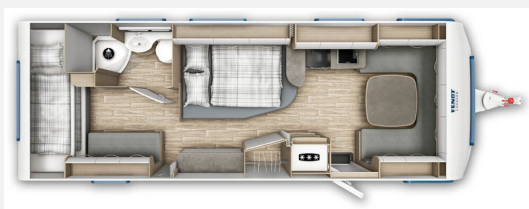

Beschreibung

- Fliegenschutztüre
- Stabilformstützen verzinkt mit BigFoot (AL-KO)
- Safety-Paket (ATC 2.0 Trailer Control (Al-Ko) mit Einbau, Gasdruckregler DuoControl CS mit Gasfilter (Truma), Diebstahlsicherung Fullstop mechanisch)
- Tageszulassung im Mai 2024

Ausstattung

- Antischlingerkupplung
- WC

Bilder

Verkäufer

Burmeister Caravan-Center Bodensee GmbH
Verkaufsteam
Holderweg 2
78351 Bodman-Ludwigshafen

☎ 07773 93290901

FAX 07773 5907

✉ fahrzeuganfragen@caravan-center.de