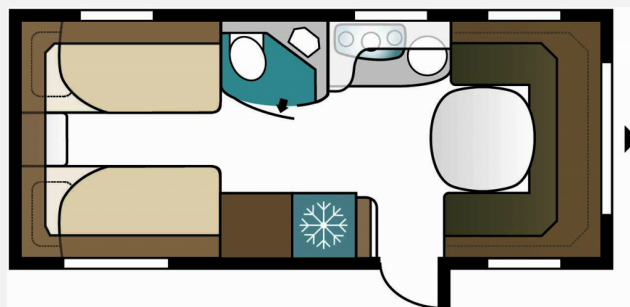

Exposé

Kabe Royal 560 GLE B2

73.489,- €

MwSt. ausweisbar

Fahrzeug

Grundriss

Technische Daten

Modell-/Baujahr	2024
Anzahl der Achsen	1
Anzahl Schlafplätze	4
Gesamtlänge	780 cm
Gesamtbreite	250 cm
Höhe	278 cm
Innenhöhe	196 cm
Umlaufmaß	1025 cm
Aufbaulänge	655 cm
Leergewicht	2000 kg
Masse in fahrber. Zustand	1727 kg
techn. zul. Gesamtmasse	2000 kg
Zuladung	273 kg
Infrastruktur	Küche WC
Liegeflächen	Bug (225x146/137) Heck (196x88) Heck (196x88)
Heizung	Elektroheizpatrone
Kühlschrankvolumen	177 l
Gefriervolumen	35 l
Wasservorrat	40 l
Abwassertankvolumen	32 l
Polster	Tulsa (beige)
	Rundsitzgruppe
	Einzelbett

Ausstattung

- Leichtmetallfelgen 17" , Rangiersystem Einachser
- Elektrische Trittstufe, Panoramafenster
- Bettverbreiterung
- Abwasser-Direktabfluss, City-Wasseranschluß, Toilette Thetford C250 mit Keramikschale
- Gasumschalter Duo Control CS mit EisEX
- ext. Antenne Router, Smart D Remote
- Spannungsbooster, Smart Level, Lithium-Batterie 150Ah