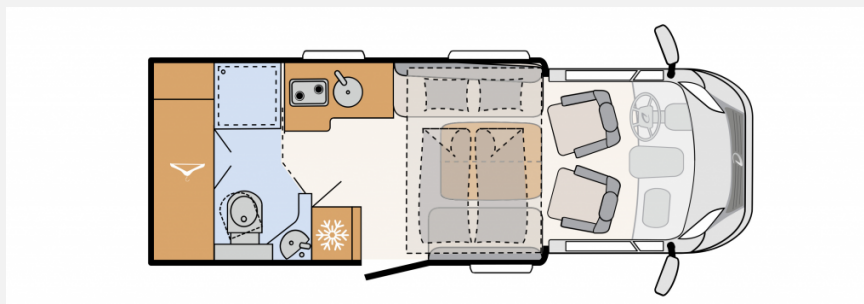

Exposé

Dethleffs Just Camp T 6762 Paket One+AWT iso+LED

76.900,- €

MwSt. ausweisbar

Fahrzeug

Grundriss