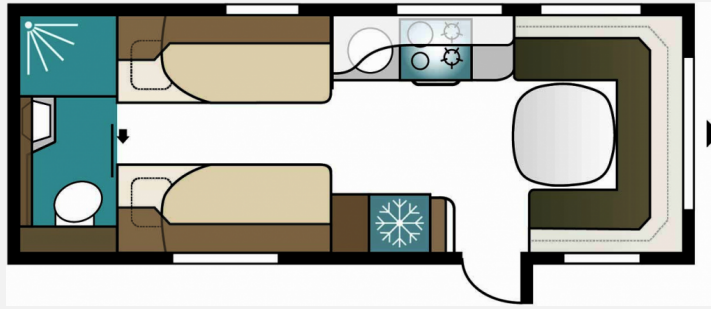

## Technische Daten

|                                  |   |
|----------------------------------|---|
| <b>Modell-/Baujahr</b>           | 2024  |
| <b>Anzahl der Achsen</b>         | 2   |
| <b>Anzahl Schlafplätze</b>       | 4   |
| <b>Gesamtlänge</b>               | 850 cm  |
| <b>Gesamtbreite</b>              | 250 cm  |
| <b>Höhe</b>                      | 278 cm  |
| <b>Innenhöhe</b>                 | 196 cm  |
| <b>Umlaufmaß</b>                 | 1100 cm   |
| <b>Aufbaulänge</b>               | 725 cm  |
| <b>Masse in fahrber. Zustand</b> | 2098 kg   |
| <b>techn. zul. Gesamtmasse</b>   | 2800 kg   |
| <b>Zuladung</b>                  | 702 kg  |
| <b>Infrastruktur</b>             | Küche<br>WC   |
| <b>Liegeflächen</b>              | Bug (225x166/145)<br>Heck (196x88)<br>Heck (196x88) |
| <b>Heizung</b>                   | Elektroheizpatrone                                  |
| <b>Kühlschrankvolumen</b>        | 177 l   |
| <b>Gefriervolumen</b>            | 35 l  |
| <b>Wasservorrat</b>              | 40 l  |
| <b>Abwassertankvolumen</b>       | 32 l  |
| <b>Polster</b>                   | Hollywood (dunkelgrau)                              |
|                                  | Rundsitzgruppe                                      |
|                                  | Einzelbett  |