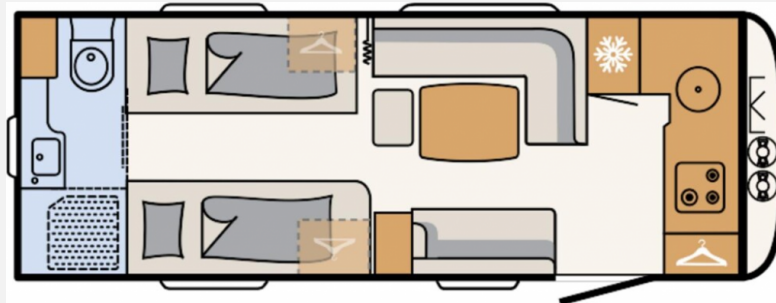

## Technische Daten

<b>Modell-/Baujahr</b>	2023
<b>Anzahl Schlafplätze</b>	3
<b>Gesamtlänge</b>	812 cm
<b>Gesamtbreite</b>	230 cm
<b>Höhe</b>	265 cm
<b>Umlaufmaß</b>	1078 cm
<b>Aufbaulänge</b>	675 cm
<b>Masse in fahrber. Zustand</b>	1779 kg
<b>techn. zul. Gesamtmasse</b>	2000 kg
<b>Zuladung</b>	221 kg
<b>Heizung</b>	Alde Heizung
<b>Polster</b>	Amposta
<b>Steckdosen 230V</b>	7
	Einzelbett

## Beschreibung

- Winterkomfort-Paket Premium (Warmwasser-Fußbodenerwärmung (nur i. Verb. mit SA 205), Beheizter und isolierter 42 Liter Abwassertank, Abwasserleitungen isoliert und beheizt, Elektrik-Autark Ausstattung, XPS-Isolierung Bug, Heck und Seiten (abhängig von Fahrzeuggröße), Rahmenfenster (nicht möglich für Bug- und Heckfenster))
- Dusch-Paket (Duschausstattung inkl. Duscharmatur und -vorhang, City-Wasseranschluss)
- Sicherheitspaket (ATC Trailer Control, Sicherh.-Gasdruckregl. DuoControl mit Crash Sensor und Gasreglerbeheizung EisEx, Rauchmelder)
- Auflastung 2.000 kg (inkl. Alurad 225/70 R15 C LI112)
- Bettumbau Einzelbetten zu Doppelbett
- Multifunktions-Außenanschluss 12V, 220V, TV und SAT
- Anrichte anstelle des Liegesofas (ggü. der Mittelsitzgruppe)
- TV-Lift
- Dethleffs Herbstaktion (Sie erhalten auf ausgewählte Modelle einen Sondernachlass vom Hersteller. Die Aktion ist gültig vom 30.09.2024 - 31.10.2024 )