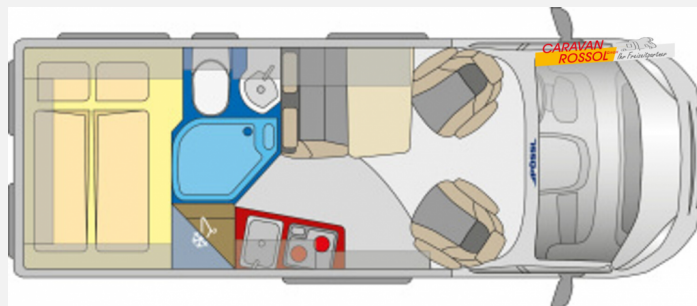

Exposé

Pössl 2Win R Plus Citroen 165 PS

56.500,- €

MwSt. ausweisbar

Fahrzeug

Grundriss