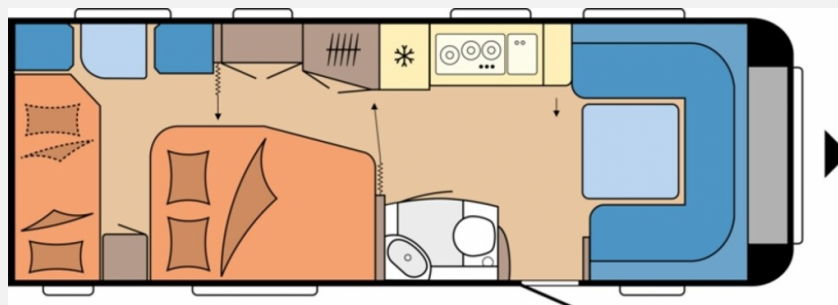

Exposé

Hobby Prestige 650 KFU

30.990,- €

MwSt. ausweisbar

Fahrzeug

Grundriss

Technische Daten

Modell-/Baujahr	2023
Erstzulassung	07/2024
TÜV	07/2026
Anzahl Schlafplätze	4
Gesamtlänge	838 cm
Gesamtbreite	250 cm
Höhe	263 cm
Umlaufmaß	1092 cm
Aufbaulänge	721 cm
Masse in fahrber. Zustand	1727 kg
techn. zul. Gesamtmasse	2200 kg
Zuladung	473 kg
Auflastung	2200 kg
Heizung	Truma Combi 6
Kühlschrankvolumen	133.00 l
Gefriervolumen	12.00 l
Wasservorrat	47 l
Wasservorrat (ink Boiler)	10 l
Abwassertankvolumen	24 l
Polster	Viva
Steckdosen 230V	13
	Tageszulassung
	Etagenbett, Doppel-/franz. Bett