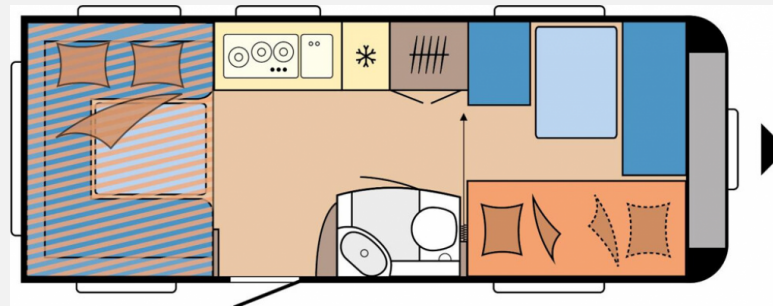

Exposé

Hobby De Luxe 515 UHK

25.990,- €

MwSt. ausweisbar

Fahrzeug

Grundriss

Technische Daten

Modell-/Baujahr	2023
Erstzulassung	07/2024
TÜV	07/2026
Anzahl Schlafplätze	5
Gesamtlänge	754 cm
Gesamtbreite	230 cm
Höhe	264 cm
Umlaufmaß	1012 cm
Aufbaulänge	635 cm
Masse in fahrber. Zustand	1454 kg
techn. zul. Gesamtmasse	2000 kg
Zuladung	546 kg
Auflastung	2000 kg
Heizung	Truma S3004
Kühlschrankvolumen	133.00 l
Gefriervolumen	12.00 l
Wasservorrat	47 l
Wasservorrat (ink Boiler)	5 l
Abwassertankvolumen	23 l
Polster	Lago
Steckdosen 230V	6
	Tageszulassung
	Etagenbett, Alkoven/Hubbett