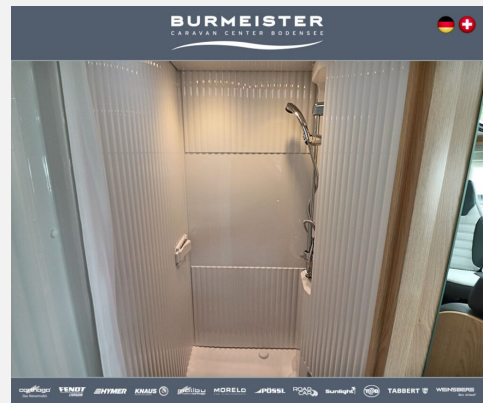

Exposé

Sunlight V 66 Adventure Edition

57.140,- €

MwSt. ausweisbar

Fahrzeug

Grundriss

Technische Daten

Modell-/Baujahr	2024
Leistung	103 KW / 140 PS
Schadstoffklasse/-norm	Euro 6d
Basisfahrzeug	Fiat Ducato
Motordetails	2.2 Multijet
Getriebe	Schaltgetriebe
Anzahl Schlafplätze	2
Gesamtlänge	665 cm
Gesamtbreite	214 cm
Höhe	274 cm
Aufbauart	Teilintegriert
Masse in fahrber. Zustand	2730 kg
techn. zul. Gesamtmasse	3500 kg
Zuladung	770 kg
Sitze mit Gurt	4
Radstand	380 cm
Kraftstoff	Diesel
Heizung	Truma Combi 4
Polster	Adventure
Steckdosen 230V	4
	Einzelbett

Beschreibung

- Traction +
- Multifunktionslenkrad
- DAB Antenne integriert im Außenspiegel
- Dieseltank 90l
- 16 Zoll Alufelge Light ab 3,5 To.
- Lack Stoßfänger vorne Weiß
- Möbelfronten Standard
- Glattblech weiß
- Beklebung Adventure Edition
- Holzrost in der Dusche
- Combi 4 Gasheizung
- Paket One Schwarze Markise 4,0 m bestehend aus: 40369 Markise_4.0m_schwarz 40374 Fahrradträger_schwarz
- Basic Paket: 40008 Dachhaube Midi- Heki 700x500 über Sitzgruppe 40054 Kabelvorbereitung für Rückfahrkamera 40162 Panormadachhaube 40186 Garderobe 40289 Fliegengittertür 40433 Bridge_Light
- Adventure Edition bestehend aus: 40045 Bettenumbau Einzelbett zu Doppelbett 40316 Fenster in Fronthaube 40320 Außen-Stauraumtür_750x800 40336 Alternativ_Dekor 40366 Wohnwelt_Adventure 40391 Schriftzug Adventure Edition
- Style Paket bestehend aus: 20082 Lederlenkrad&Schaltknopf in Lederausf. Fiat Code Nr.320 20257 Scheinwerfer mit schwarzem Rahmen Fiat Code Nr.5EM 20431 Luftauslässe_Silber_(Techno_Trimm) Fiat V8: 0XW 20434 Skid_plate_schwarz Fiat V8: 3YL 20452 Frontgrill_schwarz_glanz_mit_Chromstreif Fiat V8: MFF+2QM
- !! AKTIONSPREIS !! Nur während dem Caravan Salon in Düsseldorf gültig

Ausstattung

- Servolenkung, Tempomat, Multifunktionslenkrad, Rußpartikelfilter
- GFK-Dach
- WC, Fahrradträger

Bilder

Markenwelten entdecken bei Burmeister
 Vielfalt für Ihren individuellen Caravan-Traum. Sprechen Sie uns an.