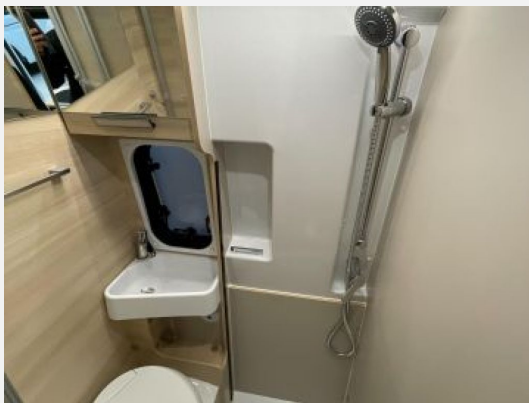

Ausstattung

- 2-Flammkocher, Kühlschrank mit Frostfach
- Dusche, Cassetten-Toilette, Warmwasser, Frischwassertank
- Rückfahrkamera, Doppeldin Radio
- Solaranlage

Irrtümer und Änderungen vorbehalten

Bilder