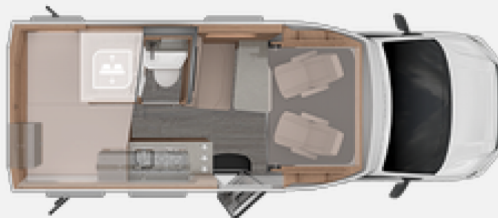

Exposé

Knaus Tourer CUV 500 MQ CUVISION *Energy Plus-Paket*

66.500,- €

MwSt. ausweisbar

Fahrzeug

Grundriss

Technische Daten

Modell-/Baujahr	2023
Leistung	110 KW / 150 PS
Basisfahrzeug	VW T6
Getriebe	Automatik
Anzahl Schlafplätze	2
Gesamtlänge	589 cm
Gesamtbreite	216 cm
Höhe	228 cm
Aufbauart	Teilintegriert
techn. zul. Gesamtmasse	3500 kg
Infrastruktur	Küche WC
Sitze mit Gurt	4
Polster	Active Rock
	Seitensitzgruppe
	Doppelbett quer

Beschreibung

Sonderausstattung:

- Einstiegstufe elektrisch
- Ausstellfenster (Heck links)
- Multifunktionale Tasche im KNAUS Design
- Kurbelstützen im Heck
- Fußmattenset im Fahrerhaus im KNAUS Design
- Auflastung auf 3.500 kg
- Energy Plus-Paket
- Gas-Außensteckdose
- Rauchmelder
- Polster: ACTIVE ROCK