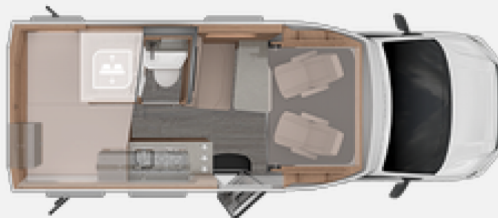

Exposé

Knaus Tourer CUV 500 MQ CUVISION \*Energy Plus-Paket\*

**66.500,- €**

MwSt. ausweisbar

Fahrzeug

Grundriss

Technische Daten

<b>Modell-/Baujahr</b>	2023
<b>Leistung</b>	110 KW / 150 PS
<b>Basisfahrzeug</b>	VW T6
<b>Getriebe</b>	Automatik
<b>Anzahl Schlafplätze</b>	2
<b>Gesamtlänge</b>	589 cm
<b>Gesamtbreite</b>	216 cm
<b>Höhe</b>	228 cm
<b>Aufbauart</b>	Teilintegriert
<b>techn. zul. Gesamtmasse</b>	3500 kg
<b>Infrastruktur</b>	Küche WC
<b>Sitze mit Gurt</b>	4
<b>Polster</b>	Active Rock
	Seitensitzgruppe
	Doppelbett quer