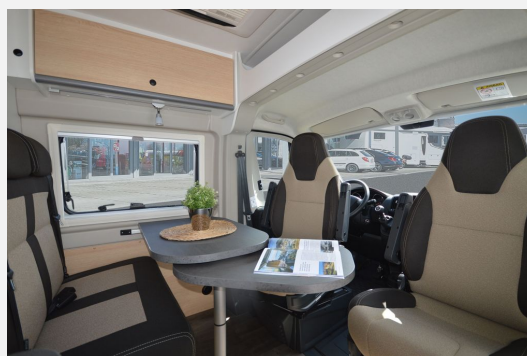

Entdecken Sie jetzt unsere umfangreiche Auswahl an Fahrzeugen und finden Sie Ihren ganz persönlichen Reisebegleiter, der Ihnen ein Gefühl von Freiheit und Unabhängigkeit schenkt.

#Unabhängigkeit #Entdeckertum #Lebensfreude
#540 rot *23507

Trotz größter Sorgfalt sind Fehler in dieser spezifischen Fahrzeugbeschreibung nicht ausgeschlossen. Die Beschreibung dient lediglich der allgemeinen Identifizierung des Wagens und stellt keinen Vertragsbestandteil im rechtlichen Sinne dar. Ausschlaggebend sind einzig und allein die Vereinbarungen im Kaufvertrag. Den genauen Ausstattungsumfang erhalten Sie von Ihrem Verkaufsberater vor Ort. Zwischenverkauf vorbehalten.

Ausstattung

Trotz größter Sorgfalt sind Fehler in dieser spezifischen Fahrzeugbeschreibung nicht ausgeschlossen. Die Beschreibung dient lediglich der allgemeinen Identifizierung des Wagens und stellt keinen Vertragsbestandteil im rechtlichen Sinne dar. Ausschlaggebend sind einzig und allein die Vereinbarungen im Kaufvertrag. Den genauen Ausstattungsumfang erhalten Sie von Ihrem Verkaufsberater vor Ort. Zwischenverkauf vorbehalten.

Bilder