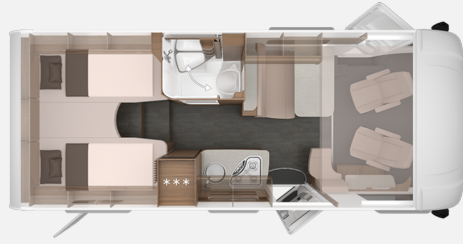

Technische Daten

Modell-/Baujahr	2024
Anzahl der Achsen	2
Leistung	132 KW / 180 PS
Umweltplakette	grün
Schadstoffklasse/-norm	S4 / Euro 6d-final
Basisfahrzeug	FIAT Ducato
Motordetails	Euro 6d-Final
Getriebe	Automatik
Antriebsart	Frontantrieb
Anzahl Schlafplätze	4
Gesamtlänge	697 cm
Gesamtbreite	232 cm
Höhe	279 cm
Innenhöhe	200 cm
Aufbauart	Integriert
Masse in fahrber. Zustand	3250 kg
techn. zul. Gesamtmasse	4400 kg
Zuladung	1150 kg
Infrastruktur	Küche WC
Liegeflächen	Hubbett (193x150) Heck (202x78; 197 x 78)
Sitze mit Gurt	4
Kraftstoff	Diesel
Kühlschrankvolumen	142 l
Wasservorrat	100 l
Abwassertankvolumen	95 l
Batterie	80 Ah
Polster	active rock
Steckdosen 230V	5
Steckdosen USB	1
	Seitensitzgruppe
	Einzelbett, Hubbett