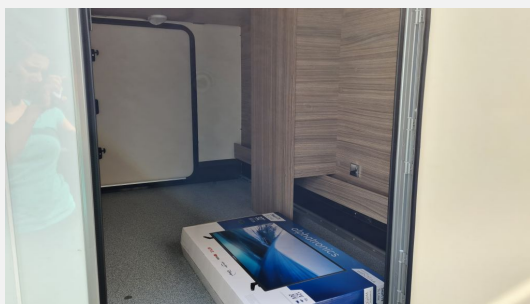

Irrtümer und Änderungen vorbehalten

Bilder