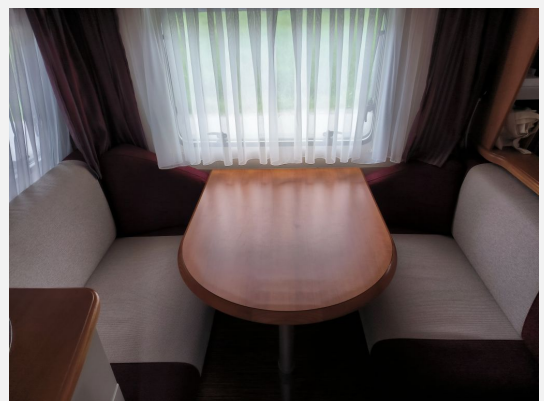

Exposé

Fendt Bianco 390

12.900,- €

Fahrzeug

Grundriss

Technische Daten

Modell-/Baujahr	2010
Anzahl Schlafplätze	3
Gesamtlänge	600 cm
Gesamtbreite	230 cm
Höhe	258 cm
techn. zul. Gesamtmasse	1300 kg
Zuladung	280 kg
Infrastruktur	WC Küche
	Seitensitzgruppe
	Doppel-/franz. Bett, Doppelbett längs

Beschreibung

Fendt 390 in Top Zustand mit Fahrradträger auch für E Bikes geeignet inkl. Mover und Fernseher.

Ausstattung

- Kühlschrank bis 110 l
- elektr. Rangierhilfe
- Warmwasser, Warmwassertherme

Bilder