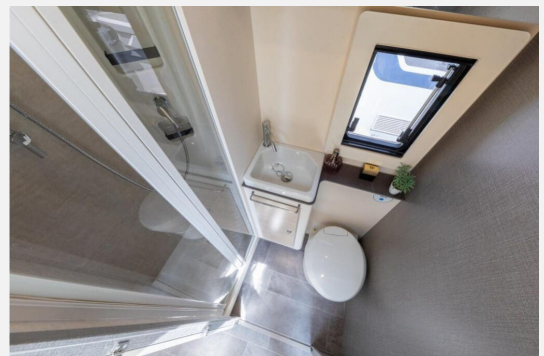

Womorent Frankfurt