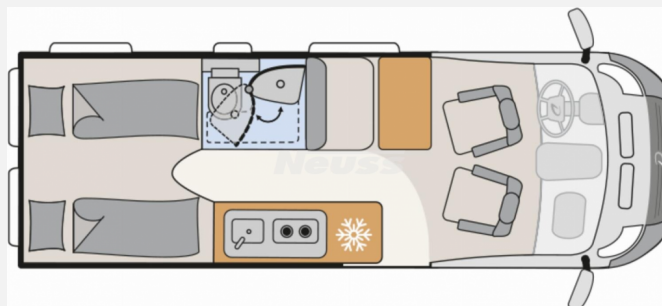

Exposé

Dethleffs Globetrail Advantage 640 ES Fiat Skyroof,Combi6D

69.900,- €

MwSt. ausweisbar

Fahrzeug

Grundriss

Technische Daten

Modell-/Baujahr	2024
Leistung	132 KW / 180 PS
Umweltplakette	grün
Schadstoffklasse/-norm	Euro 6d
Basisfahrzeug	Fiat Ducato
Motordetails	2,2L Multijet 3
Getriebe	Schaltgetriebe
Antriebsart	Frontantrieb
Anzahl Schlafplätze	3
Gesamtlänge	636 cm
Gesamtbreite	205 cm
Höhe	265 cm
Innenhöhe	190 cm
Aufbauart	Campervan
Masse in fahrber. Zustand	3120 kg
techn. zul. Gesamtmasse	3500 kg
Zuladung	380 kg
Infrastruktur	WC
Liegeflächen	Einzelbett (195/179x197)
Sitze mit Gurt	4
Radstand	404 cm
Kraftstoff	Diesel
Heizung	Combi 6D
Polster	Camino
Farbe	grau
	Seitensitzgruppe
	Einzelbett

Beschreibung

- Fiat Ducato MultiJet 180 Maxi (2,2 l / 180 PS / 132 kW) - 3.500 kg zul. Gesamtgewicht
- Artense Grey Metallic
- Fenster mit Fliegenschutz und Verdunklungsrollo im Heck rechts
- Bugausbau mit Panoramafenster
- Gästebett quer im Wohnbereich
- Dieselheizung Combi 6D
- Verzurrstienen im Heckboden
- Lautsprecher im Wohnraum
- Nicht lackierter Stoßfänger
- Wohnwelt Camino