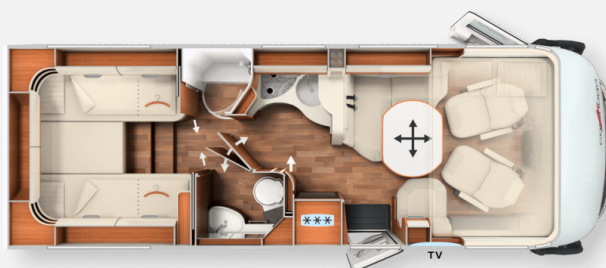

Exposé

Carthago chic c-line I 4.9 LE

145.900,- €

MwSt. ausweisbar

Fahrzeug

Grundriss

Technische Daten

Modell-/Baujahr	2023
Leistung	132 KW / 180 PS
Schadstoffklasse/-norm	Euro 6d-final
Basisfahrzeug	Fiat
Getriebe	Automatik
Anzahl Schlafplätze	4
Gesamtlänge	739 cm
Gesamtbreite	227 cm
Höhe	292 cm
Innenhöhe	198 cm
Aufbauart	Integriert
techn. zul. Gesamtmasse	4500 kg
Liegeflächen	Heck (2000/1900 x 850) Hubbett (1950 x 1600)
Kraftstoff	Diesel
Heizung	Truma Combi 6
Kühlschrankvolumen	153 l
Wasservorrat	170 l
Abwassertankvolumen	140 l
Batterie	2x80 Ah
	L-Sitzgruppe
	Doppelbett längs

Unser ausgestellter Carthago hat folgende Sonderausstattung die keine Wünsche offen lässt:

Motorvariante 180 PS
9 Gang Wandler Automatik
Klimaautomatik Fahrerhaus
LED Schweinwerfer
6,8 Zoll Monoreceiver Radio DAB+
Rückfahrkamera
Truma Duo Control
SOG Toilettenentlüftung
Wechselrichter 1800 W
Ladebooster
Traction +
Seitenwindassistent
XL-Aufbautür mit Fenster
Kaffeekapselmaschine
TV 32 Zoll Wohnraum
Kurbelheckstützen
Lenkrad und Schaltknäuf in Leder
Multifunktionslenkrad
Auflastung auf 4500 kg
Steckdosenpaket
Elektrische Trittstufe
Außendusche
Toilette mit Keramikeinsatz
TV Schrank im Schlafbereich
Aluriffelblech in Heckgarage
Teppich Wohnraum und Fahrerhaus
Stilwelt Linea Progressiva
Carthago Schlafwelt und Deko-Set

Ausstattung

- Fenster im Schlafbereich, Aufbautür mit Fenster, Verdunkelungs- und Fliegenschutzrollos
- Fahrerhaus-Verdunkelungssystem, Wohnraumteppich, Ambiente-Beleuchtung, Fahrerhaussitze drehbar, Einzelbetten inkl. Bettverbreiterung
 - Gasheizung, Außendusche, Klimaautomatik, Umluftanlage, Truma Combi 6
 - 3-Flammkocher, AES-Kühlschrank, Kühlschrank mit Frostfach
 - Dusche separat, Raumbad, Toilettenentlüftung, Warmwasser, Frischwassertank, SOG
 - Duo Control, Gasflaschenkasten für 2 x 11 kg
 - Rückfahrkamera, TV-Halter, TV, Doppeldin Radio
 - Spannungswandler, Zusatzbatterie