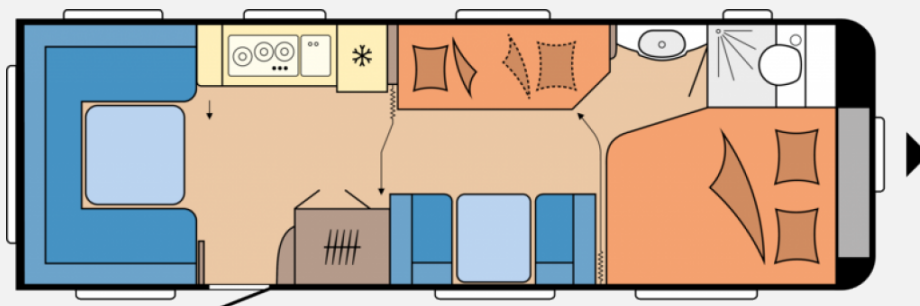

Exposé

Hobby Prestige 720 UKFe VON HEXEL-CARAVAN

36.160,- €

MwSt. ausweisbar

Fahrzeug

Grundriss