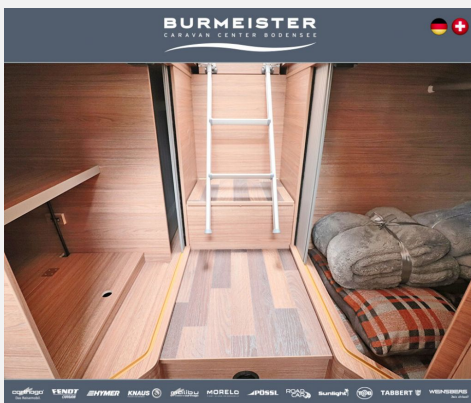

## Technische Daten

<b>Modell-/Baujahr</b>	2024
<b>Leistung</b>	103 KW / 140 PS
<b>Schadstoffklasse/-norm</b>	Euro 6d
<b>Basisfahrzeug</b>	Fiat Ducato
<b>Getriebe</b>	Schaltgetriebe
<b>Anzahl Schlafplätze</b>	2
<b>Gesamtlänge</b>	675 cm
<b>Gesamtbreite</b>	220 cm
<b>Höhe</b>	291 cm
<b>Aufbauart</b>	Teilintegriert
<b>Masse in fahrber. Zustand</b>	2810 kg
<b>techn. zul. Gesamtmasse</b>	3500 kg
<b>Zuladung</b>	690 kg
<b>Sitze mit Gurt</b>	4
<b>Radstand</b>	380 cm
<b>Anhängerlast (gebremst)</b>	2000 kg
<b>Kraftstoff</b>	Diesel
<b>Kühlschrankvolumen</b>	142.00 l
<b>Wasservorrat</b>	110 l
<b>Abwassertankvolumen</b>	95 l
<b>Batterie</b>	75.00 Ah
<b>Polster</b>	Malabar
	Einzelbett

## Bilder